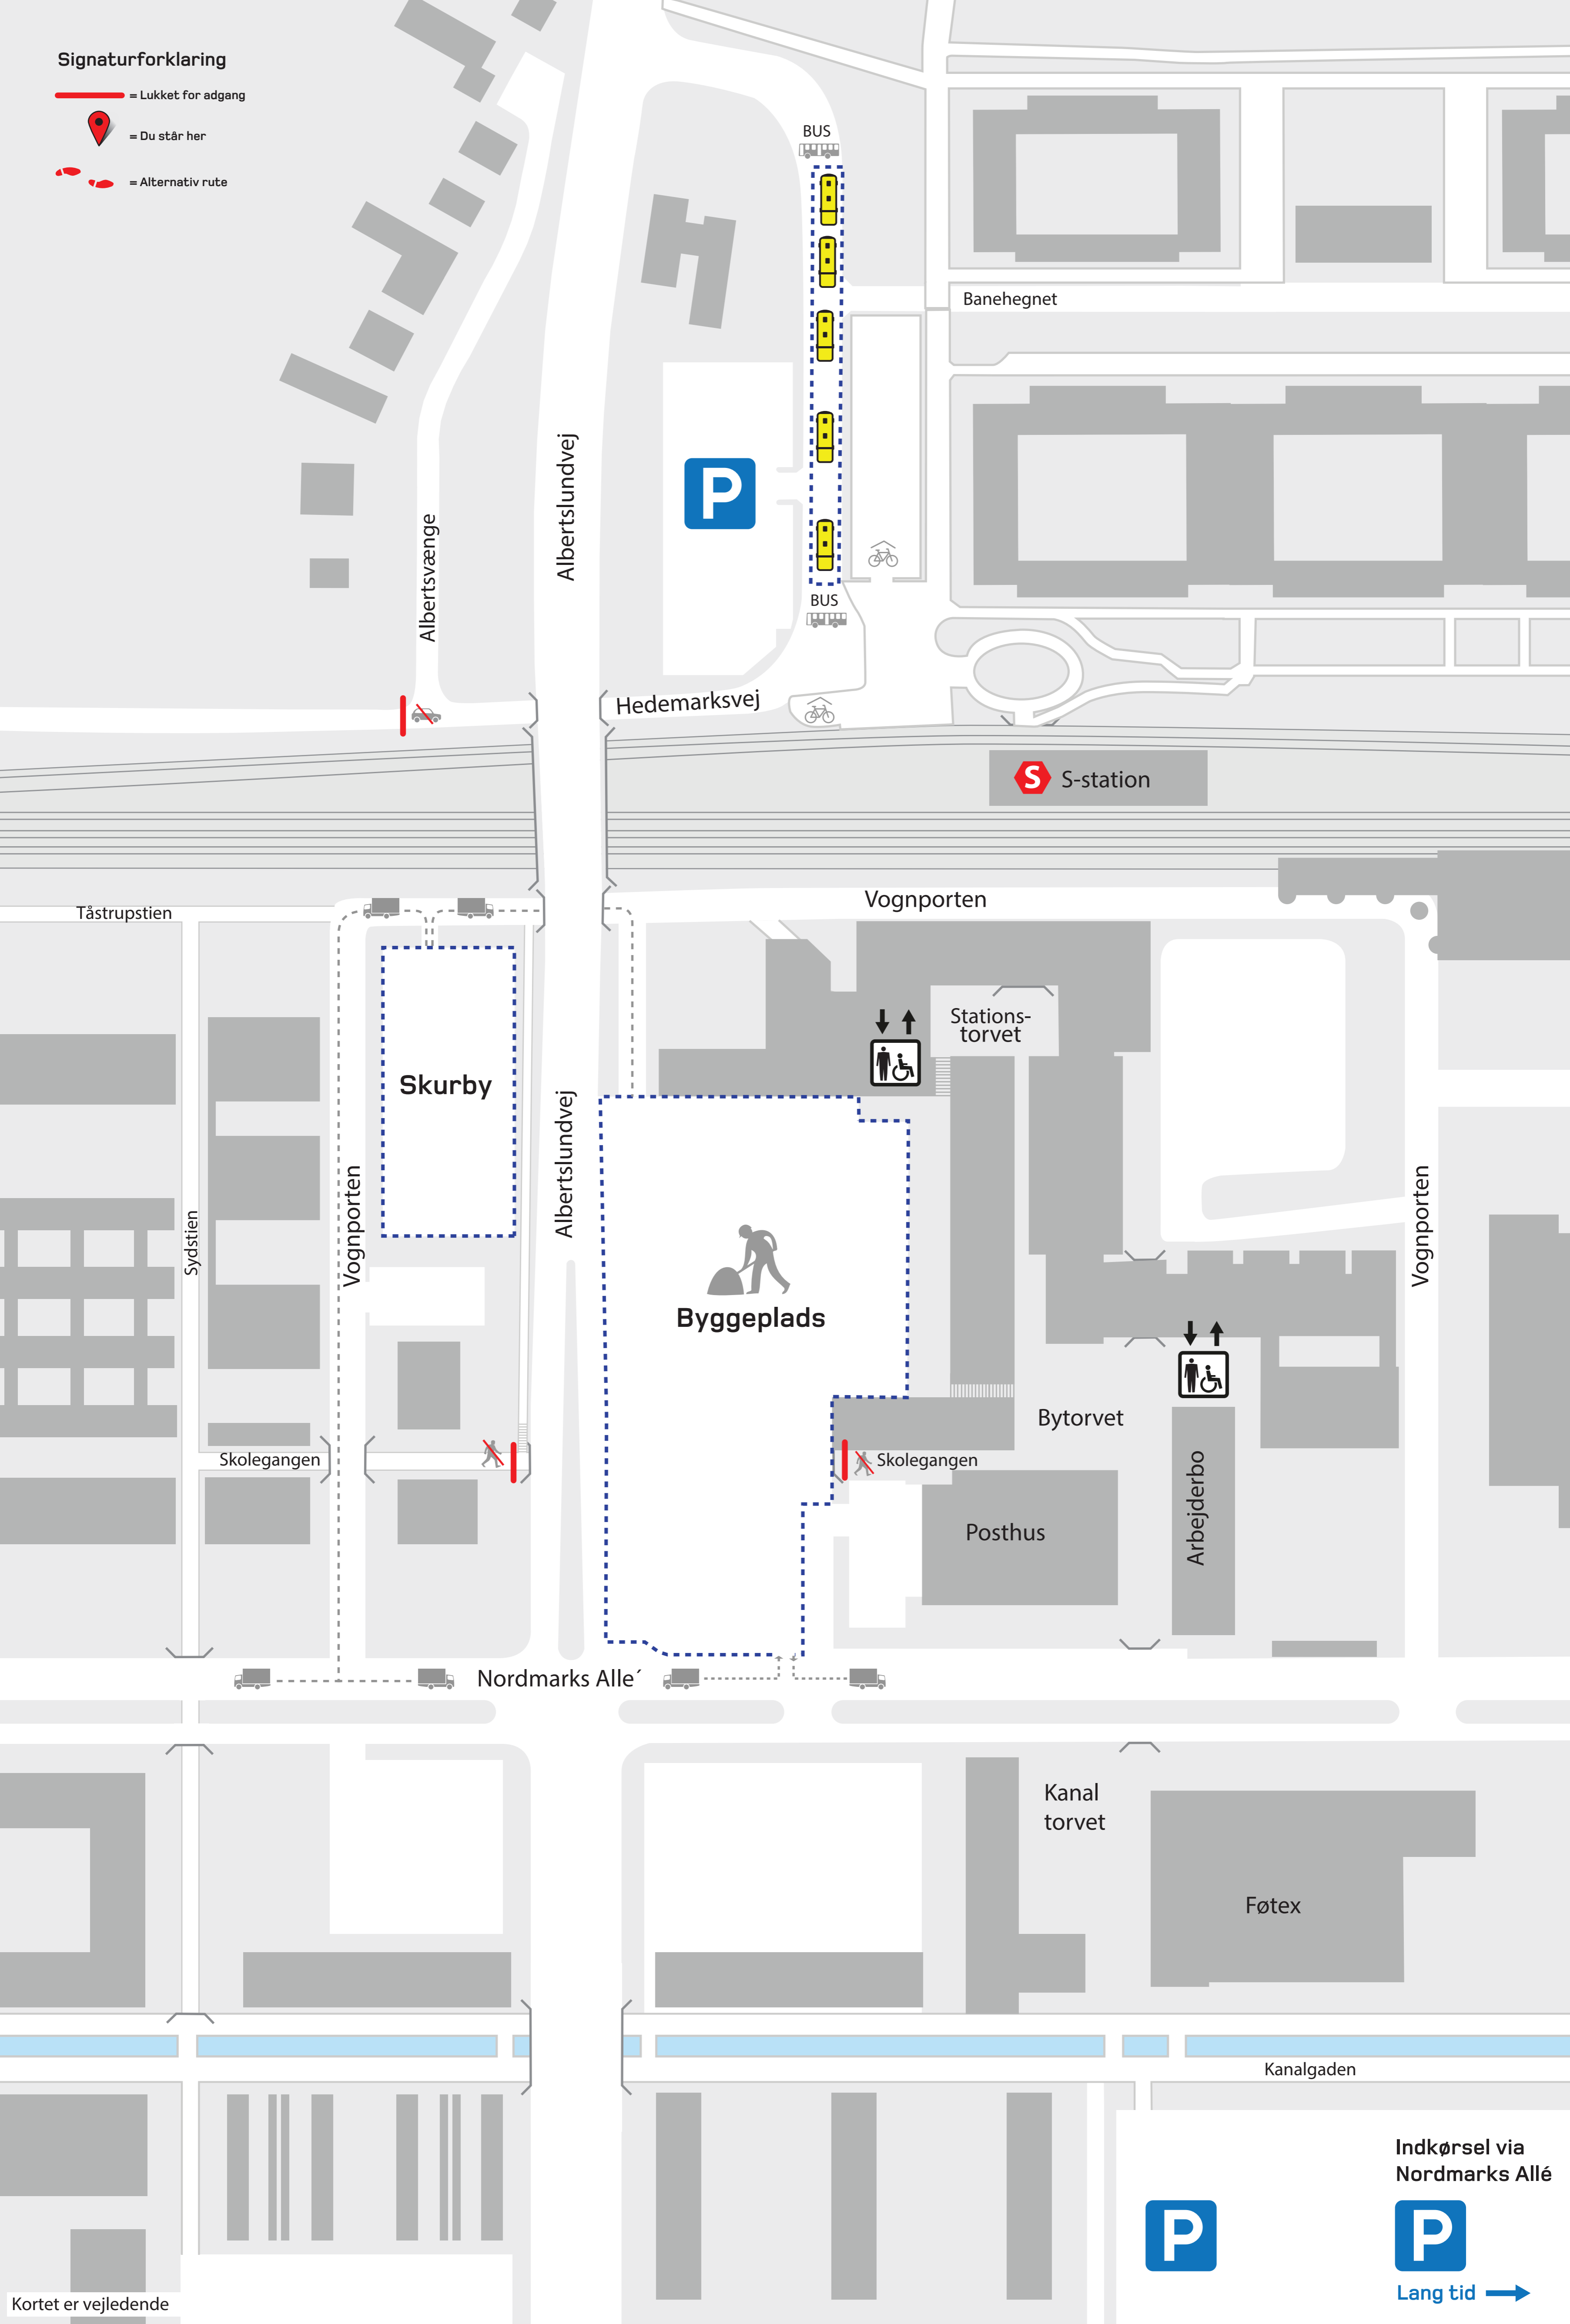

Signaturforklaring

 = Lukket for adgang

 = Du står her

 = Alternativ rute

Tåstrupstien

Albertsvænge

Albertslundvej

Hedemarksvej

Banehegnet

S S-station

Vognporten

Skurby

Albertslundvej

Byggeplads

Stations-torvet

Bytorvet

Skolegangen

Posthus

Arbejderbo

Vognporten

Skolegangen

Nordmarks Alle

Kanal torvet

Føtex

Kanalgaden

Indkørsel via Nordmarks Allé

Lang tid →